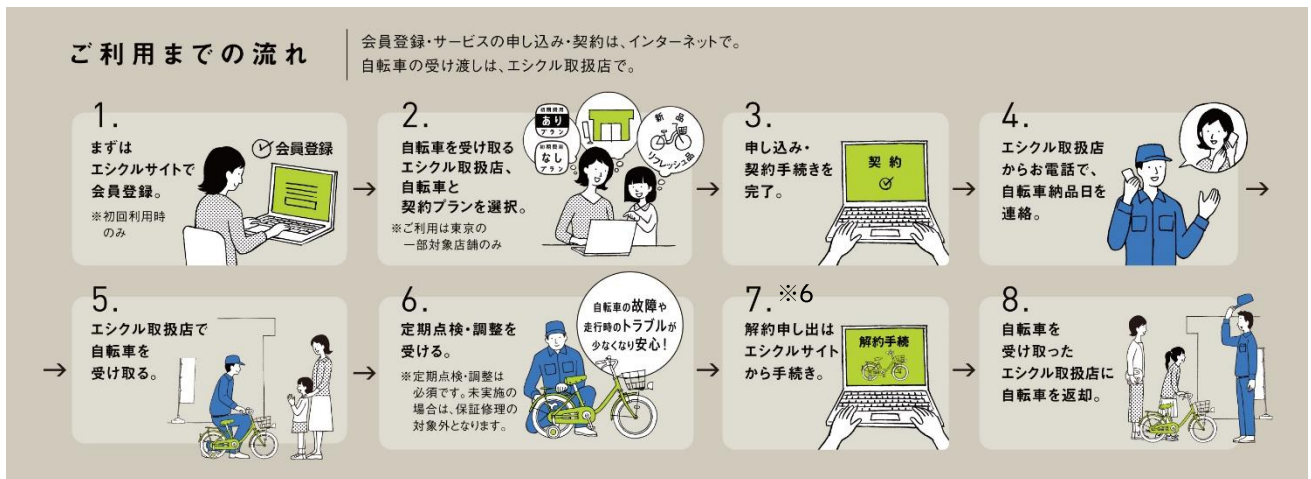

2. 契約プラン

契約プラン

2種類のプランをご用意。どちらも月額定額利用料に、定期点検・調整、保証修理、賠償責任保険、防犯登録がコミコミ。レンタルなので廃棄の手間や費用もかかりません。

月々の利用料を抑えたい人におすすめ。

	初期費用	月額定額利用料	契約期間	定期点検・調整 / 保証修理 / 賠償責任保険 / 防犯登録	車両廃棄
初期費用あり プラン	新品 5,500円 (税込) リフレッシュ品 4,400円 (税込)	1,280~1,880円 (税込) 980~1,480円 (税込)	25ヵ月以上 ~37ヵ月まで ※5	月額定額利用料に コミコミ	レンタルなので 廃棄にかかる手間や 費用がなく返却するだけ

初期費用を抑えて、手軽にはじめたい人におすすめ。

	初期費用	月額定額利用料	契約期間	定期点検・調整 / 保証修理 / 賠償責任保険 / 防犯登録	車両廃棄
初期費用なし プラン	0円	1,480~2,080円 (税込) 1,180~1,680円 (税込)	25ヵ月以上 ~37ヵ月まで ※5	月額定額利用料に コミコミ	レンタルなので 廃棄にかかる手間や 費用がなく返却するだけ

新品 / リフレッシュ品について：[新品]ブリヂストンが製造してから一度も使用していない自転車をいいます。[リフレッシュ品]エシクルでレンタルされた自転車、モニター・試乗等で使用した自転車、もしくは、テスト・アウトレット自転車をブリヂストンが整備点検・調整・部品交換・クリーニング等を行った自転車（自転車関連商品を含む）をいいます。
※部品交換作業などを行うため、新品のレンタル品と仕様が異なったり、過年度モデルを取り扱うためモデルの年式（車種略号）が異なる場合があります。

※5 最低レンタル契約期間25ヵ月経過以降は、レンタル契約が月ごとで自動更新

自転車モデル別の利用料は[こちら](#)をご覧ください。

3. ご利用方法

※6 お子さまの成長に合わせて他車種へ切替をご希望の場合は、現在お使いの車両の解約手続きを行い、車両返却のうえ、改めてレンタル自転車のお申込みを行ってください。

本件に関するお問い合わせ先

<報道関係>

ブランド推進本部 広報課 info.ageo.bsc@bridgestone.com

<お客様>

お客様相談室 TEL : 0120-72-1911

問い合わせフォーム <https://www.bridgestonecycle.jp/contact/>