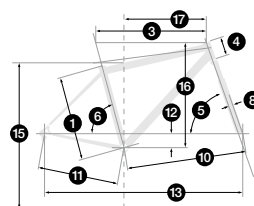

### GEOMETRY

Suspension	1	3	4	5	6	8	10	11	12	13	15	16	17
Assuming 100mm travel	420	560	95	71°00'	73°30'	42	618	435	45	1049	711	573	390
478mm length	480	585	95	71°00'	73°00'	42	638	435	45	1069	803	573	410

- 1 Frame size (center-top) 3 Top tube length (assuming horizontal)
- 4 Head tube length 5 Head angle 6 Seat angle 8 Fork offset
- 10 Front center 11 Rear center 12 BB drop 13 Wheel base
- 15 Standover height 16 Stack 17 Reach

### FRAME SIZE

Sloping frame size	Top tube length (mm)	According height (cm)	Inside leg measurement (cm)																										
			61	62	63	64	65	66	67	68	69	70	71	72	73	74	75	76	77	78	79	80	81	82	83	84	85	86	
420	560	155-172																											
480	585	169-184																											