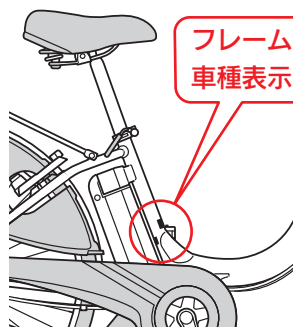

交換をお申し出いただく前に 色に関する情報をご確認ください。

無償交換に際しましては、スムーズな対応のために、予めリヤキャリアの色（商品コード）を確認の上、ご連絡ください。

色情報確認位置

フレームの前後いずれかに
車種表示マークがあります

車種表示マーク

AG26L8 (車種略号)

3P841A (商品コード)

180501 (ロットNo.)

「商品コード」(3行の中段)が
色と車種を表します
商品コードを確認ください

車名	年式	車種略号	商品コード	キャリアの色名
アシスタスチール	2008年	AS6L8	3P824A	P.XCアイボリー
			3P824B	E.Xチーズイエロー
			3P824C	E.Xモダングリーン
			3P824D	E.Xアメリカンレッド
			3P824E	P.Xボトムブルー
	2009年	AS6L49	3P910A	クリームアイボリー
			3P910B	E.Xモダングリーン
			3P910C	E.Xマリノブルー
			3P910D	E.Xフレンチピンク
			3P910E	E.Xアメリカンレッド
2010年	AS6L40	3P010A	E.Xバニラホワイト	
		3P010B	P.Xルビーレッド	
		3P010C	E.Xマリノブルー	
		3P010D	ファームグリーン	
アシスタスチールブラック	2007年	AS6L7G	3P733A	E.ブラック
ポータアシスタ	2009年	BA6L69	3P943A	E.クリームアイボリー
			3P943B	E.アニスグリーン
			3P943C	ジュエルブラウン
			3P943D	E.ブラック
			3P943E	E.アメリカンレッド
			3P947A	E.クリームアイボリー
			3P947B	E.アニスグリーン
			3P947C	ジュエルブラウン
			3P947D	E.ブラック
			3P947E	E.アメリカンレッド

車名	年式	車種略号	商品コード	キャリアの色名		
アンジェリーノアシスタ	2008年	AG26L8	3P841A	M.XシルバーS		
			3P841B	M.XシルバーS		
			3P841C	E.サンドベージュ		
			3P841D	ジュエルブラウン		
			3P841E	E.アメリカンレッド		
			3P841F	ナチュラルオリーブ		
			3P841G	E.Xブラック		
			2009年	A26L49	3P941A	E.Xブラック
					3P941B	E.サンドベージュ
	3P941C	ジュエルブラウン				
	3P941D	P.ルビーレッド				
	3P941E	ナチュラルオリーブ				
	3P941F	P.マンダリンオレンジ				
	アンジェリーノアシスタSP	2007年	ASL263	3P791A	E.アメリカンレッド	
				3P791B	E.ブラック	
AS263L			3P840A	P.ブラックベリー		
		3P840B	F.サンレッド			
2009年		A26L69	3P944H	P.オーロラホワイト		
アンジェリーノアシスタDX		2009年	A26L69	3P940A	E.Xブラック	
	3P944A			E.Xブラック		
	3P944B			ジュエルブラウン		
	3P944C			P.ルビーレッド		
	N26L69			3P948A	M.クレセントゴールド