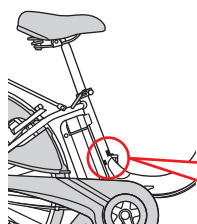

AG26L8 (車種略号を確認ください)
3P841A (商品コード)
180501 (ロットNo.)
車種表示マーク

フレームの前後いずれかに車種表示マークがあります

交換対象車種略号	年 式	車 名
AS6L8	2008年	アシスタスティラル
AS6L49	2009年	
AS6L40	2010年	
AS6L7G	2007年	アシスタスティラル ブラック
BA6L69	2009年	ポーテアシスタ
AG26L8	2008年	アンジェリーノ アシスタ
A26L49	2009年	
ASL263	2007年	アンジェリーノ アシスタSP
AS263L		アンジェリーノ アシスタDX
A26L69		
N26L69	2009年	

代表車種