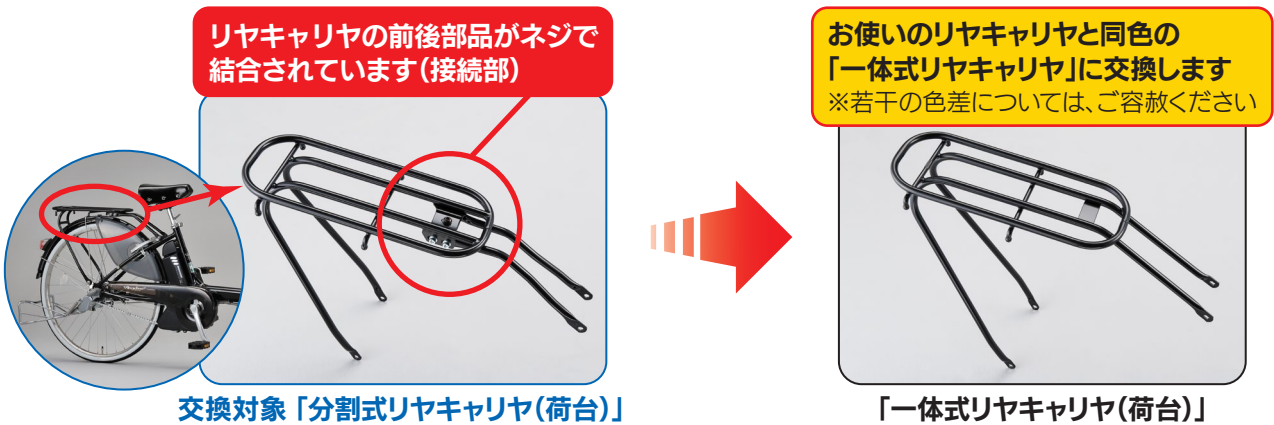

お詫びとお願い

ブリヂストン電動アシスト自転車をご使用のお客様へ

2007年～2010年モデル

「分割式リヤキャリア(荷台)」無償交換のお知らせ

2007年3月～2011年1月までに製造された一部の電動アシスト自転車に装着した「分割式リヤキャリア(荷台)」を「一体式リヤキャリア(荷台)」へ無償交換いたします。

これは、「分割式リヤキャリア(荷台)」を装着した電動アシスト自転車で、使用状況によりキャリアの接続部が破損するケースがあり、お客様の安全のために交換させていただくものです。

対象のモデル(下記)をご使用中のお客様は、お手数ですが、お買い上げの販売店へご連絡もしくはお越しいただき、交換をお申し出ください(事前に販売店にご連絡いただければ幸いです)。リヤキャリアの色を確認の上、直ちに交換用部品を手配いたします。お客様には、ご来店いただいた販売店に交換用部品が準備でき次第、ご連絡を差し上げます。

交換までお待ちいただくことになり、ご不便をお掛けいたしますが、何卒ご了承の程、宜しく願い申し上げます。

多大なご迷惑をお掛けいたしますことを深くお詫び申し上げます。

交換対象車種

販売店へご連絡の前に、裏面の色情報をご確認ください。

AG26L8 (車種略号を確認ください)
3P841A (商品コード)
180501 (ロットNo.)
車種表示マーク

フレームの前後いずれかに車種表示マークがあります

交換対象車種略号	年 式	車 名
AS6L8	2008年	アシスタスティラル
AS6L49	2009年	
AS6L40	2010年	
AS6L7G	2007年	アシスタスティラル ブラック
BA6L69	2009年	ポーテアシスタ
AG26L8	2008年	アンジェリーノ アシスタ
A26L49	2009年	
ASL263	2007年	アンジェリーノ アシスタSP
AS263L		アンジェリーノ アシスタDX
A26L69		
N26L69	2009年	

代表車種

ご不明な点は、下記へお問い合わせください。

ブリヂストンサイクル
リヤキャリア無償交換お客様コールセンター

0120-28-9828

受付日時 月曜日～金曜日 9:00～17:00
(土・日・祝日及び弊社指定休日は除く)

詳細は <http://www.bscycle.co.jp/> 重要なお知らせ をご覧ください

お客様から提供いただきました個人情報、無償点検・交換目的以外には使用いたしません。

ブリヂストンサイクル株式会社

〒362-8520 埼玉県上尾市中妻3-1-1
お客様相談室 フリーダイヤル 0120-72-1911
営業時間 9:00～12:00 / 13:00～17:00 (土・日・祝日及び弊社特定休日は除く)

BRIDGESTONE