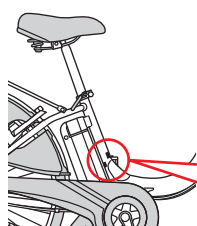

AG26L8 (車種略号を確認ください)
3P841A (商品コード)
180501 (ロットNo.)
車種表示マーク

フレームの前後いずれかに車種表示マークがあります

交換対象車種略号	年 式	車 名
AS6L8	2008年	アシスタスティラル
AS6L49	2009年	
AS6L40	2010年	
AS6L7G	2007年	アシスタスティラル ブラック
BA6L69	2009年	ポーテアシスタ
AG26L8	2008年	アンジェリーノ アシスタ
A26L49	2009年	
ASL263	2007年	アンジェリーノ アシスタSP
AS263L		アンジェリーノ アシスタDX
A26L69		
N26L69	2009年	

代表車種