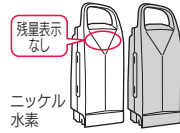

2 2003年～2010年モデル バッテリー・充電器互換表②

互換表の見方

◎…標準バッテリー ○…互換性あり
□…互換はあるが走行距離が短くなる。
△…互換はあるがアシスト力が弱くなり、走行距離が短くなる。
×…互換性なし
カラー白黒は確認してください。価格は税抜です。
※1…バッテリーBOXブラケット (8956026) が必要になります。

年式	商品コード	車種略号	商品名	注文番号 P3857		注文番号 P3686 P4104		注文番号 P5328 P5329		注文番号 P5326 P5327		注文番号 P5324 P5325		注文番号 P5320 P5321		注文番号 P4894	注文番号 P3910	注文番号 P4484			
				品番 F895121	略号 X211B.A	品番 F895028 F895028BL	略号 X281B	品番 F895093WH F895093BL	略号 LI2.9N.B	品番 F895092WH F895092BL	略号 LI4.0N.C	品番 F895091WH F895091BL	略号 LI6.0N.B	品番 F895089WH F895089BL	略号 LI8.1N.D	品番 B010501	略号 29072	品番 B010106	略号 X281.B	品番 B010107	略号 09LI
				小売価格 22,000	小売価格 22,000	小売価格 25,000	小売価格 26,800	小売価格 32,000	小売価格 36,500	小売価格 7,000	小売価格 7,000	小売価格 7,000									
2006	3P651	AC73L	A.C.L.	×	×	□	○	○	○	×	○	○	×	○	○						
2006	3P652	ALC63L	A.C.L.	×	×	□	○	○	○	×	○	○	×	○	○						
2007	3P722	AB63SL	アシスタビジネス	×	×	△	△	△	△	×	○	○	×	○	○						
2007	3P723	AB43SL	アシスタビジネス	×	×	△	△	△	△	×	○	○	×	○	○						
2007	3P730	A6L7	アシスタリチウム	×	×	□	○	○	○	×	○	○	×	○	○						
2007	3P731	A4L7	アシスタリチウム	×	×	□	○	○	○	×	○	○	×	○	○						
2007	3P732	AS6L7	アシスタスティラL	×	×	□	○	○	○	×	○	○	×	○	○						
2007	3P733	AS6L7G	アシスタスティラL 限定	×	×	□	○	○	○	×	○	○	×	○	○						
2007	3P735	TAS6L7	アシスタスティラL 限定	×	×	□	○	○	○	×	○	○	×	○	○						
2007	3P740	A6N7	アシスタライト	×	◎	□:※1 ブラケット必要	○:※1 専用ブラケット必要	○:※1 専用ブラケット必要	○:※1 専用ブラケット必要	○:※1 専用ブラケット必要	○:※1 専用ブラケット必要	○:※1 専用ブラケット必要	×	◎	◎	×	◎	×			
2007	3P741	A4N7	アシスタライト	×	◎	□:※1 ブラケット必要	○:※1 専用ブラケット必要	○:※1 専用ブラケット必要	○:※1 専用ブラケット必要	○:※1 専用ブラケット必要	○:※1 専用ブラケット必要	○:※1 専用ブラケット必要	×	◎	◎	×	◎	×			
2007	3P750	AC7L7	A.C.L.	×	×	□	○	○	○	×	○	○	×	○	○						
2007	3P751	V6L7	ベルト口 E.A.	×	×	□	○	○	○	×	○	○	×	○	○						
2007	3P760	MR23L7	マリポーサ E.A.MINI	×	×	□	○	○	○	×	○	○	×	○	○						
2007	3P770	A18SL7	アシスタワゴン	×	×	△	△	△	△	×	○	○	×	○	○						
2007	3P780	A203L7	アシスタリチウムコンパクト	×	×	□	○	○	○	×	○	○	×	○	○						
2007	3P790	AGL263	アンジェリーノアシスタ	×	×	□	○	○	○	×	○	○	×	○	○						
2007	3P791	ASL263	アンジェリーノアシスタSP	×	×	□	○	○	○	×	○	○	×	○	○						
2008	3P800	VG23N8	ベガス E.A.	×	◎	□:※1 ブラケット必要	○:※1 専用ブラケット必要	○:※1 専用ブラケット必要	○:※1 専用ブラケット必要	○:※1 専用ブラケット必要	○:※1 専用ブラケット必要	○:※1 専用ブラケット必要	×	◎	◎	×	◎	×			
2008	3P801	V6L8	ベルト口 E.A.	×	×	□	○	○	○	×	○	○	×	○	○						
2008	3P802	V6L82	ベルト口 E.A.	×	×	□	○	○	○	×	○	○	×	○	○						
2008	3P810	A6N8	アシスタライト A6N8	×	◎	□:※1 ブラケット必要	○:※1 専用ブラケット必要	○:※1 専用ブラケット必要	○:※1 専用ブラケット必要	○:※1 専用ブラケット必要	○:※1 専用ブラケット必要	○:※1 専用ブラケット必要	×	◎	◎	×	◎	×			
2008	3P811	A4N8	アシスタライト A4N8	×	◎	□:※1 ブラケット必要	○:※1 専用ブラケット必要	○:※1 専用ブラケット必要	○:※1 専用ブラケット必要	○:※1 専用ブラケット必要	○:※1 専用ブラケット必要	○:※1 専用ブラケット必要	×	◎	◎	×	◎	×			
2008	3P820	A6SL8	アシスタスーパーリチウム A6SL8	×	×	△	△	△	△	×	○	○	×	○	○						
2008	3P821	A4SL8	アシスタスーパーリチウム A4SL8	×	×	□	○	○	○	×	○	○	×	○	○						
2008	3P822	A6L8	アシスタリチウム A6L8	×	×	□	○	○	○	×	○	○	×	○	○						
2008	3P823	A4L8	アシスタリチウム A4L8	×	×	□	○	○	○	×	○	○	×	○	○						
2008	3P824	AS6L8	アシスタスティラL 26L	×	×	□	○	○	○	×	○	○	×	○	○						
2008	3P826	A6L82	アシスタリチウム A6L82	×	×	□	○	○	○	×	○	○	×	○	○						
2008	3P827	A4L82	アシスタリチウム A4L82	×	×	□	○	○	○	×	○	○	×	○	○						
2008	3P830	AC7SL8	A.C.S.L. 27S	×	×	△	△	△	△	×	○	○	×	○	○						
2008	3P831	AC7L8	A.C.L. 27S	×	×	□	○	○	○	×	○	○	×	○	○						
2008	3P832	AC7L82	A.C.L. 27S	×	×	□	○	○	○	×	○	○	×	○	○						
2008	3P840	AS263L	アンジェリーノアシスタSP	×	×	□	○	○	○	×	○	○	×	○	○						
2008	3P841	AG26L8	アンジェリーノアシスタ	×	×	□	○	○	○	×	○	○	×	○	○						
2008	3P850	AB6SL8	アシスタビジネス26	×	×	△	△	△	△	×	○	○	×	○	○						
2008	3P851	AB4SL8	アシスタビジネス24	×	×	△	△	△	△	×	○	○	×	○	○						
2008	3P860	MR23L8	マリポーサ E.A.MINI	×	×	□	○	○	○	×	○	○	×	○	○						
2008	3P870	A18SL8	アシスタワゴン	×	×	△	△	△	△	×	○	○	×	○	○						
2008	3P880	A203L8	アシスタリチウムコンパクト	×	×	□	○	○	○	×	○	○	×	○	○						
2008	3P881	AB4SL8	アシスタビジネス24	×	×	△	△	△	△	×	○	○	×	○	○						
2008	3P890	RS68L8	リアルストリーム	×	×	△	△	△	△	×	○	○	×	○	○						
2009	3P900	A6L89	アシスタスーパーリチウム	×	×	△	△	△	△	×	○	○	×	○	○						
2009	3P901	A4L89	アシスタスーパーリチウム	×	×	△	△	△	△	×	○	○	×	○	○